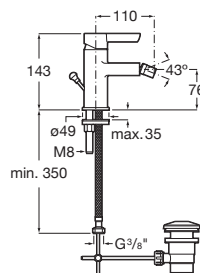

SCHIȚE TEHNICE